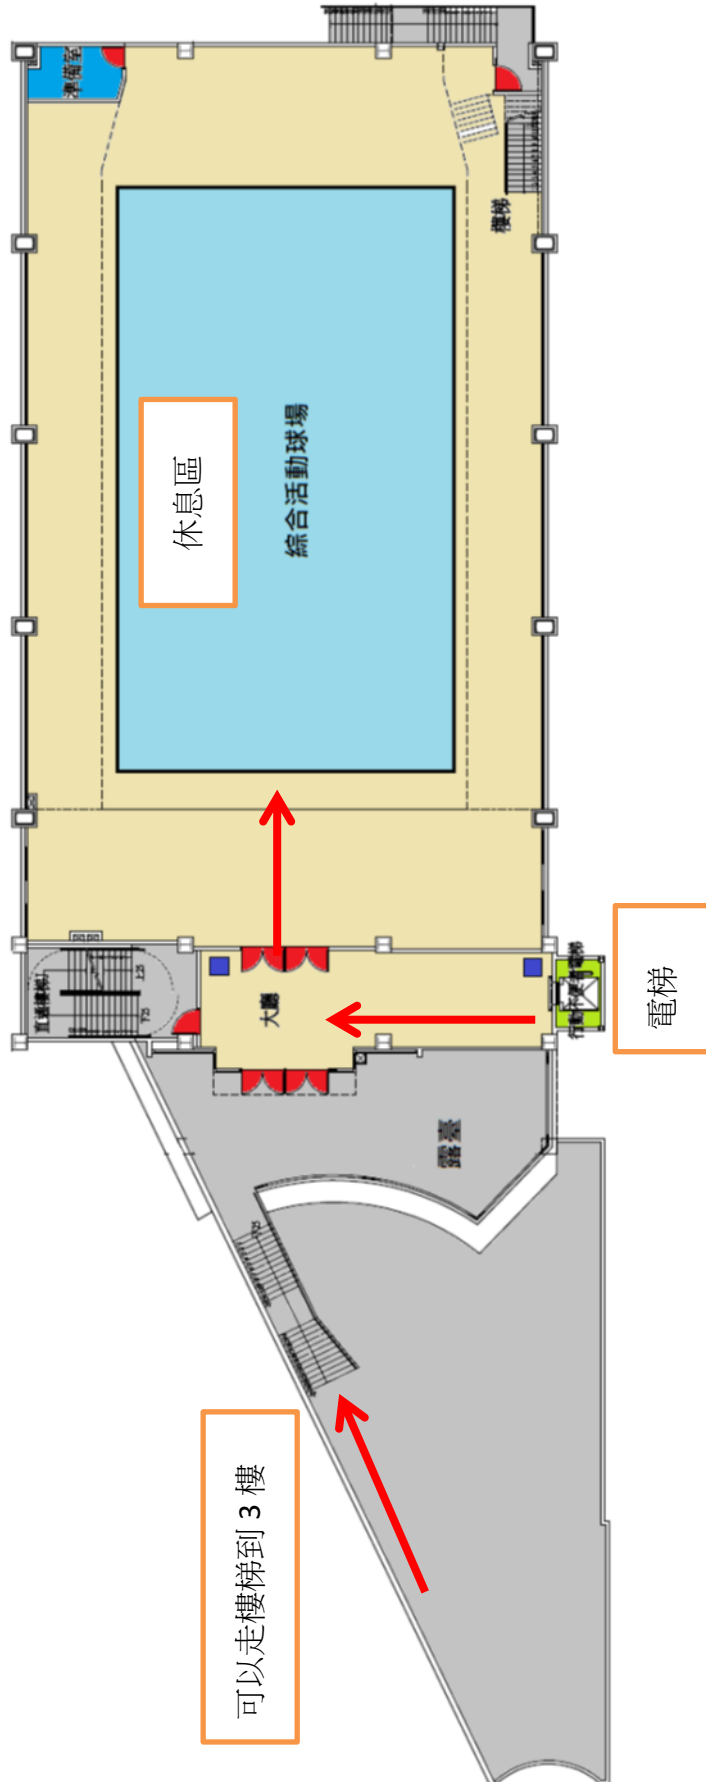

## 4、停車資訊：由於校地較小，恕本校不開放停車，請自行尋覓停車地點

- (1)碧華國小地下停車場，停車場入口請導航至新北市三重區碧華街 294 巷，由溪尾街和五華街路口進入碧華國小地下停車場
- (2)收費方式:小型車計時 20 元;機車計次 10 元

# 活動中心 1F 報到區

## 三重區碧華國小活動中心平面圖1F

# 音樂廳動線圖